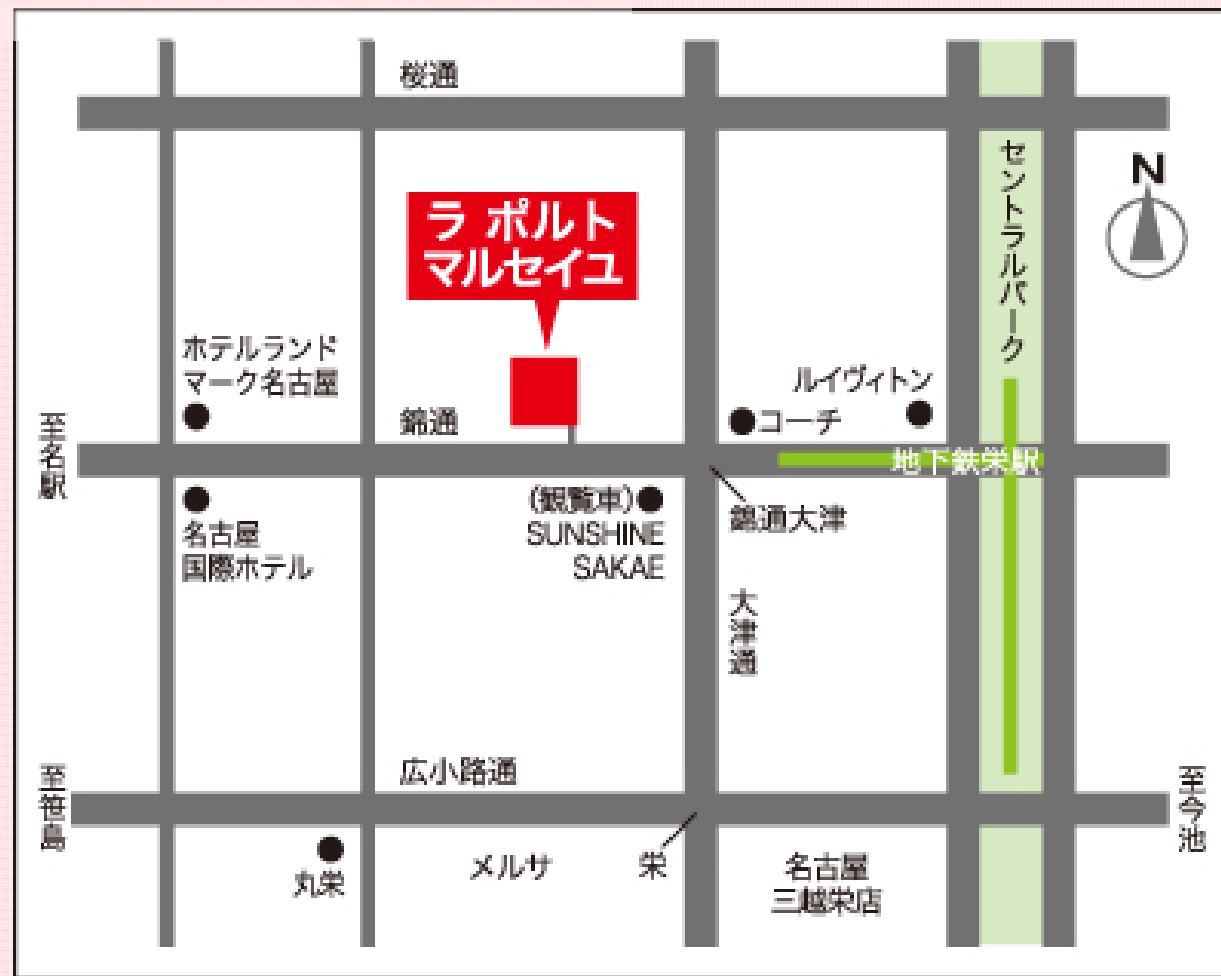

内 容 ランチタイムに卒業学部を超えて交流をお楽しみいただきます。
ビンゴ大会等イベントも開催します。豪華賞品が当たるかも!?

会 場 ビストロ ラ ポルト マルセイユ
名古屋市中区錦3-17-5 TEL:0120-39-8755

※写真はイメージです。

皆様のご応募をお待ちしています。